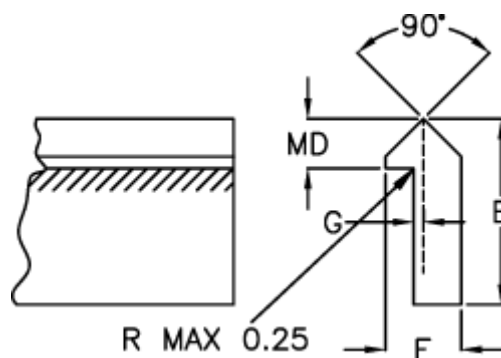

Varenummer: 055936000
Beskrivelse: Skinne TS3SS 6000mm

Mål

E = 22.22

F = 8.71

G = 1.57

Kg/m = 1.020

MD(T) = 6.35